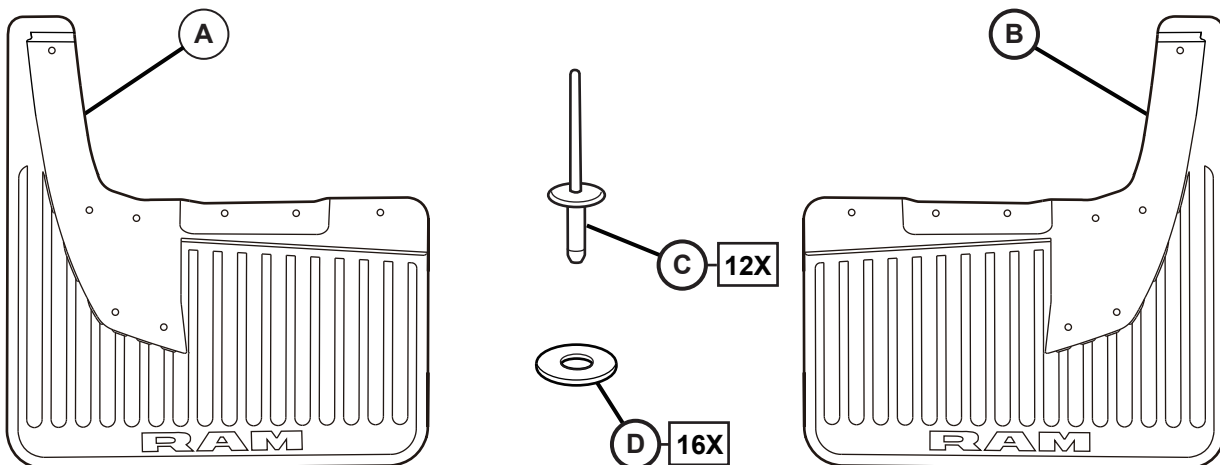

# REAR DUALY SPLASH GUARDS WITHOUT FENDER FLARES

www.mopar.com

## RAM HEAVY DUTY TRUCK 2500/3500

Double garde-boue arrière  
sans arches de roues larges  
Ram camion lourd 2500/3500

Doble protectores contra salpicaduras traseros  
sin arcos de rueda ancha  
Ram camión de servicio pesado 2500/3500

1/4" (6.5mm)

FWD

1

FWD

2X

8mm

2

**7**