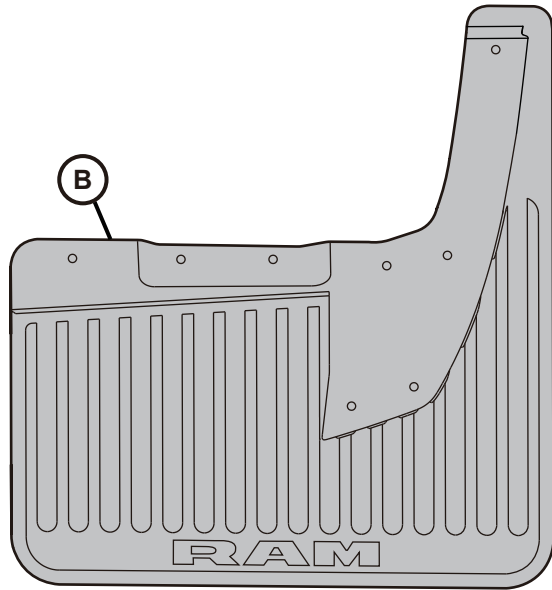

## RAM HEAVY DUTY TRUCK 2500/3500

Double garde-boue arrière  
sans arches de roues larges  
Ram camion lourd 2500/3500

Doble protectores contra salpicaduras traseros  
sin arcos de rueda ancha  
Ram camión de servicio pesado 2500/3500

1/4" (6.5mm)

FWD

1

FWD

2X

8mm

2

**7**