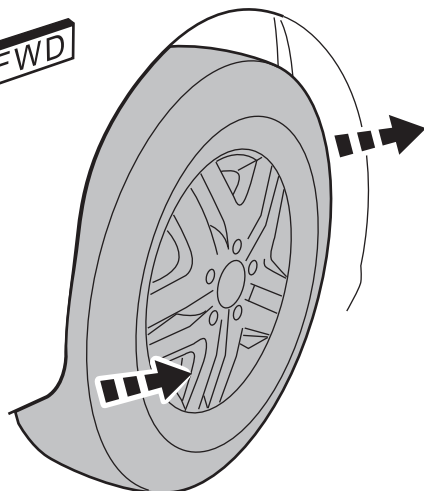

## RAM HEAVY DUTY TRUCK 2500/3500

Double garde-boue arrière  
sans arches de roues larges  
Ram camion lourd 2500/3500

Doble protectores contra salpicaduras traseros  
sin arcos de rueda ancha  
Ram camión de servicio pesado 2500/3500

1/4" (6.5mm)

FWD

1

FWD

2X

8mm

2

**7**